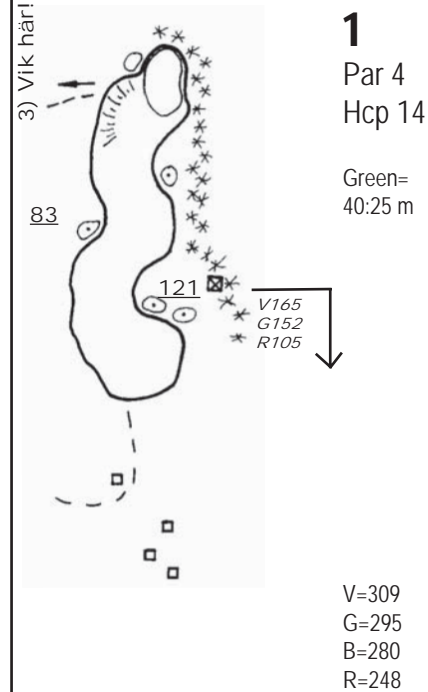

Banguiden är producerad av
 Bjurholms GK
 Kartering, layout: Inger Södermark
 Mätning: Christer Nygren
 Kontakt: 0932-10756

5) Vik här!

4) Vik här!

0m
-2
0
-5
0

0m
-5
0
-7
0

1) Vik här!

2) Vik här!

**BANGUIDE I
FICKFORMAT**
"dragspelsmodell"

TECKENFÖRKLARING

- Tee
- Träd
- Skog
- Väg
- Slänt (dubbla streck=högre sida) lägre
- Bunker med avstånd
- Bäck/dike med bro
- Inspelsmått till framkant green
- Avstånd från tee
- Damm
- 150 m, 200 m platta
- Nästa tee