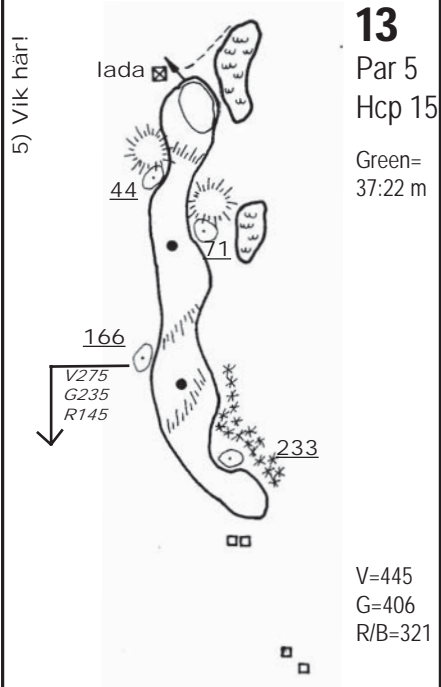

Banguiden är producerad av
 Bjurholms GK
 Kartering, layout: Inger Södermark
 Mätning: Christer Nygren
 Kontakt: 0932-10756

5) Vik här!

4) Vik här!

0m
-2
0
-5
0

0m
-5
0
-7
0

1) Vik här!

2) Vik här!

**BANGUIDE I
FICKFORMAT**
"dragspelsmodell"

TECKENFÖRKLARING

- Tee
- Träd
- Skog
- Väg
- Slänt (dubbla streck=högre sida) lägre
- Bunker med avstånd
- Bäck/dike med bro
- Inspelsmått till framkant green
- Avstånd från tee
- Damm
- 150 m, 200 m platta
- Nästa tee