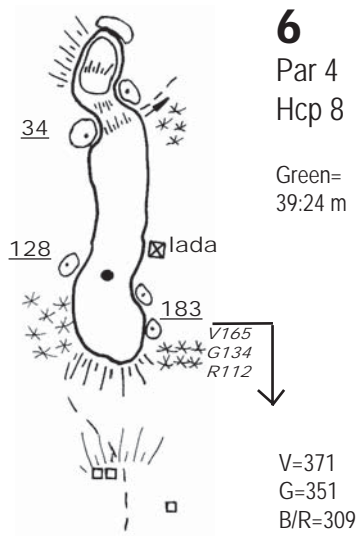

Banguiden är producerad av
 Bjurholms GK
 Kartering, layout: Inger Södermark
 Mätning: Christer Nygren
 Kontakt: 0932-10756

5) Vik här!

4) Vik här!

0m
-2
0
-5
0

0m
-5
0
-7
0

1) Vik här!

2) Vik här!

**BANGUIDE I
FICKFORMAT**
"dragspelsmodell"

TECKENFÖRKLARING

- Tee
- Träd
- Skog
- Väg
- Slänt (dubbla streck=högre sida) lägre
- Bunker med avstånd
- Bäck/dike med bro
- Inspelsmått till framkant green
- Avstånd från tee
- Damm
- 150 m, 200 m platta
- Nästa tee