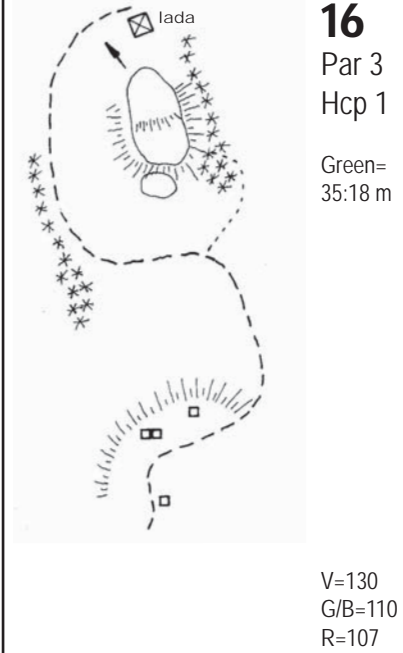

Banguiden är producerad av
 Bjurholms GK
 Kartering, layout: Inger Södermark
 Mätning: Christer Nygren
 Kontakt: 0932-10756

5) Vik här!

4) Vik här!

0m
-2
0
-5
0

0m
-5
0
-7
0

1) Vik här!

2) Vik här!

**BANGUIDE I
FICKFORMAT**
"dragspelsmodell"

TECKENFÖRKLARING

- Tee
- Träd
- Skog
- Väg
- Slänt (dubbla streck=högre sida) lägre
- Bunker med avstånd
- Bäck/dike med bro
- Inspelsmått till framkant green
- Avstånd från tee
- Damm
- 150 m, 200 m platta
- Nästa tee