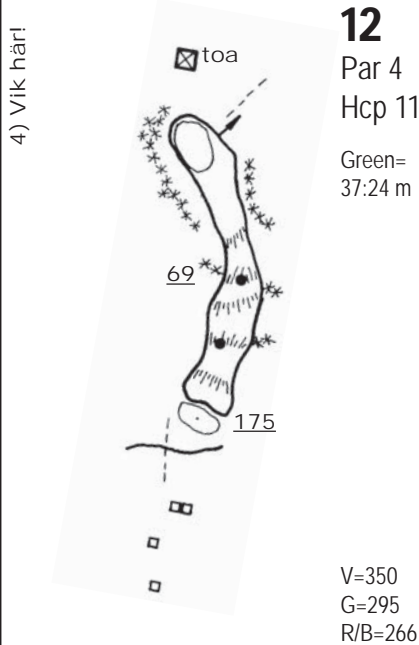

Banguiden är producerad av
 Bjurholms GK
 Kartering, layout: Inger Södermark
 Mätning: Christer Nygren
 Kontakt: 0932-10756

5) Vik här!

4) Vik här!

0m
-2
0
-5
0

0m
-5
0
-7
0

1) Vik här!

2) Vik här!

**BANGUIDE I
FICKFORMAT**
"dragspelsmodell"

TECKENFÖRKLARING

- Tee
- Träd
- Skog
- Väg
- Slänt (dubbla streck=högre sida) lägre
- Bunker med avstånd
- Bäck/dike med bro
- Inspelsmått till framkant green
- Avstånd från tee
- Damm
- 150 m, 200 m platta
- Nästa tee