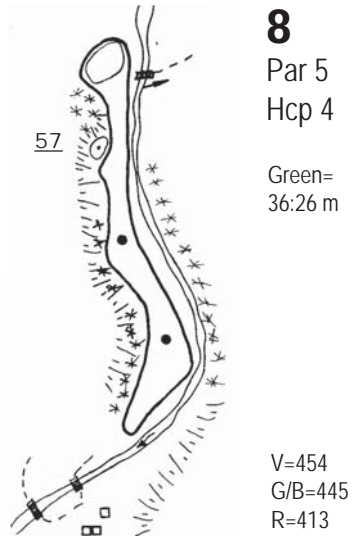

Banguiden är producerad av
 Bjurholms GK
 Kartering, layout: Inger Södermark
 Mätning: Christer Nygren
 Kontakt: 0932-10756

5) Vik här!

4) Vik här!

0m
-2
0
-5
0

0m
-5
0
-7
0

1) Vik här!

2) Vik här!

**BANGUIDE I
FICKFORMAT**
"dragspelsmodell"

TECKENFÖRKLARING

- Tee
- Träd
- Skog
- Väg
- Slänt (dubbla streck=högre sida) lägre
- Bunker med avstånd
- Bäck/dike med bro
- Inspelsmått till framkant green
- Avstånd från tee
- Damm
- 150 m, 200 m platta
- Nästa tee