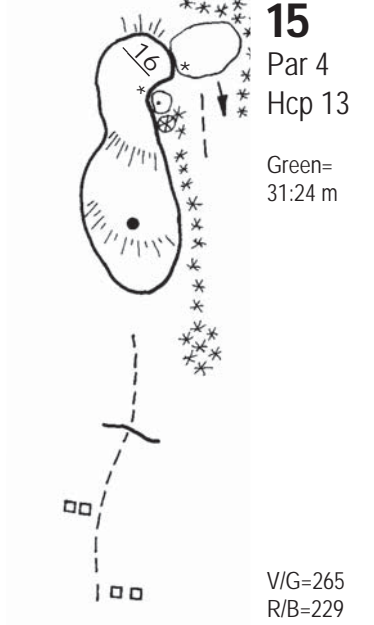

Banguiden är producerad av
 Bjurholms GK
 Kartering, layout: Inger Södermark
 Mätning: Christer Nygren
 Kontakt: 0932-10756

5) Vik här!

4) Vik här!

0m
-2
0
-5
0

0m
-5
0
-7
0

1) Vik här!

2) Vik här!

**BANGUIDE I
FICKFORMAT**
"dragspelsmodell"

TECKENFÖRKLARING

- Tee
- Träd
- Skog
- Väg
- Slänt (dubbla streck=högre sida) lägre
- Bunker med avstånd
- Bäck/dike med bro
- Inspelsmått till framkant green
- Avstånd från tee
- Damm
- 150 m, 200 m platta
- Nästa tee