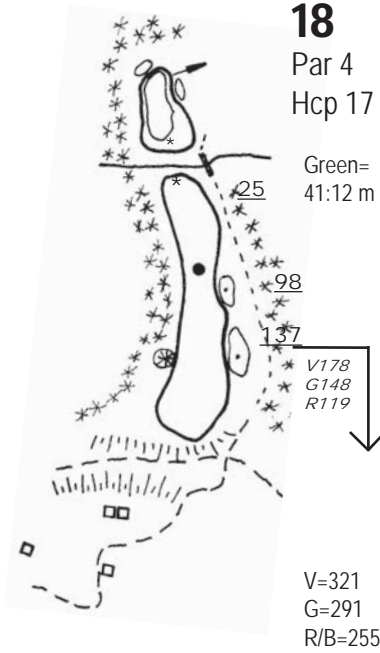

Banguiden är producerad av
 Bjurholms GK
 Kartering, layout: Inger Södermark
 Mätning: Christer Nygren
 Kontakt: 0932-10756

5) Vik här!

4) Vik här!

0m
-2
0
-5
0

0m
-5
0
-7
0

1) Vik här!

2) Vik här!

**BANGUIDE I
FICKFORMAT**
"dragspelsmodell"

TECKENFÖRKLARING

- Tee
- Träd
- Skog
- Väg
- Slänt (dubbla streck=högre sida) lägre
- Bunker med avstånd
- Bäck/dike med bro
- Inspelsmått till framkant green
- Avstånd från tee
- Damm
- 150 m, 200 m platta
- Nästa tee