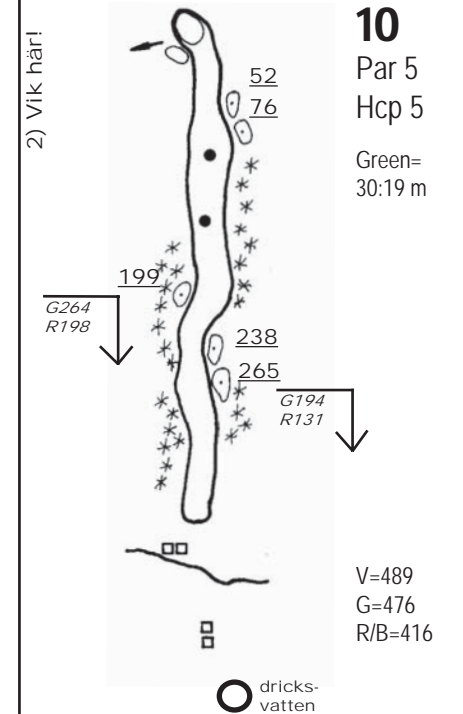

Banguiden är producerad av
 Bjurholms GK
 Kartering, layout: Inger Södermark
 Mätning: Christer Nygren
 Kontakt: 0932-10756

5) Vik här!

4) Vik här!

0m
-2
0
-5
0

0m
-5
0
-7
0

1) Vik här!

2) Vik här!

**BANGUIDE I
FICKFORMAT**
"dragspelsmodell"

TECKENFÖRKLARING

- Tee
- Träd
- Skog
- Väg
- Slänt (dubbla streck=högre sida) lägre
- Bunker med avstånd
- Bäck/dike med bro
- Inspelsmått till framkant green
- Avstånd från tee
- Damm
- 150 m, 200 m platta
- Nästa tee