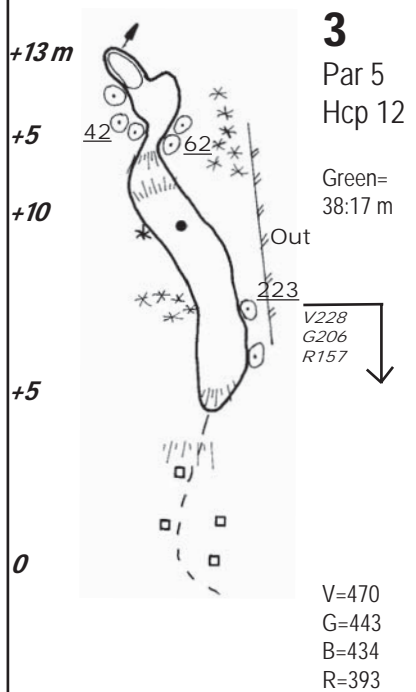

Banguiden är producerad av
 Bjurholms GK
 Kartering, layout: Inger Södermark
 Mätning: Christer Nygren
 Kontakt: 0932-10756

5) Vik här!

4) Vik här!

0m
-2
0
-5
0

0m
-5
0
-7
0

1) Vik här!

2) Vik här!

**BANGUIDE I
FICKFORMAT**
"dragspelsmodell"

TECKENFÖRKLARING

- Tee
- Träd
- Skog
- Väg
- Slänt (dubbla streck=högre sida) lägre
- Bunker med avstånd
- Bäck/dike med bro
- Inspelsmått till framkant green
- Avstånd från tee
- Damm
- 150 m, 200 m platta
- Nästa tee