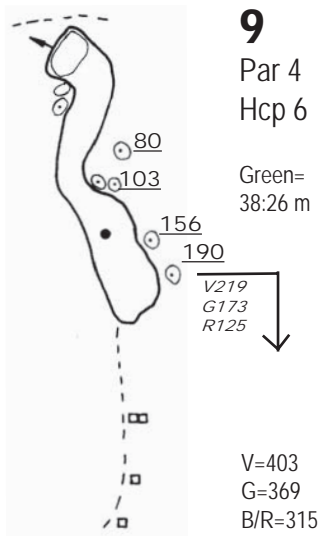

Banguiden är producerad av
 Bjurholms GK
 Kartering, layout: Inger Södermark
 Mätning: Christer Nygren
 Kontakt: 0932-10756

5) Vik här!

4) Vik här!

0m
-2
0
-5
0

0m
-5
0
-7
0

1) Vik här!

2) Vik här!

**BANGUIDE I
FICKFORMAT**
"dragspelsmodell"

TECKENFÖRKLARING

- Tee
- Träd
- Skog
- Väg
- Slänt (dubbla streck=högre sida) lägre
- Bunker med avstånd
- Bäck/dike med bro
- Inspelsmått till framkant green
- Avstånd från tee
- Damm
- 150 m, 200 m platta
- Nästa tee