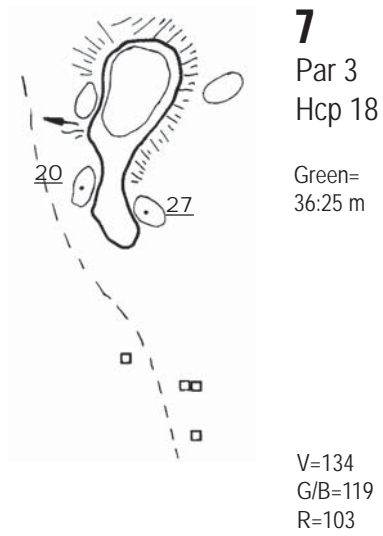

Banguiden är producerad av
 Bjurholms GK
 Kartering, layout: Inger Södermark
 Mätning: Christer Nygren
 Kontakt: 0932-10756

5) Vik här!

4) Vik här!

0m
-2
0
-5
0

0m
-5
0
-7
0

1) Vik här!

2) Vik här!

**BANGUIDE I
FICKFORMAT**
"dragspelsmodell"

TECKENFÖRKLARING

- Tee
- Träd
- Skog
- Väg
- Slänt (dubbla streck=högre sida) lägre
- Bunker med avstånd
- Bäck/dike med bro
- Inspelsmått till framkant green
- Avstånd från tee
- Damm
- 150 m, 200 m platta
- Nästa tee