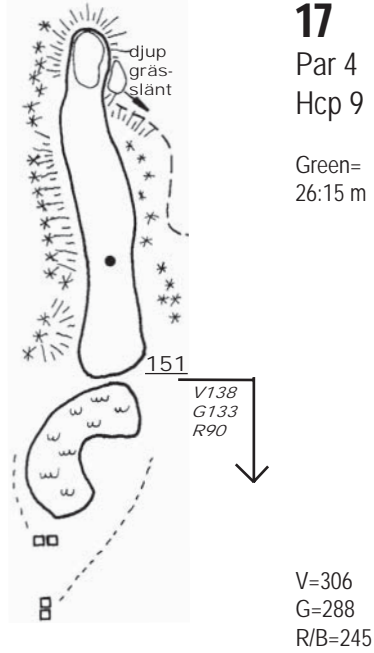

Banguiden är producerad av
 Bjurholms GK
 Kartering, layout: Inger Södermark
 Mätning: Christer Nygren
 Kontakt: 0932-10756

5) Vik här!

4) Vik här!

0m
-2
0
-5
0

0m
-5
0
-7
0

1) Vik här!

2) Vik här!

**BANGUIDE I
FICKFORMAT**
"dragspelsmodell"

TECKENFÖRKLARING

- Tee
- Träd
- Skog
- Väg
- Slänt (dubbla streck=högre sida) lägre
- Bunker med avstånd
- Bäck/dike med bro
- Inspelsmått till framkant green
- Avstånd från tee
- Damm
- 150 m, 200 m platta
- Nästa tee