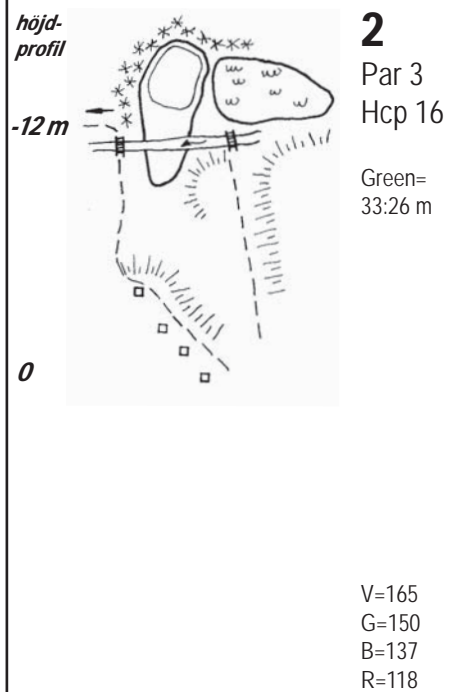

Banguiden är producerad av
 Bjurholms GK
 Kartering, layout: Inger Södermark
 Mätning: Christer Nygren
 Kontakt: 0932-10756

5) Vik här!

4) Vik här!

0m
-2
0
-5
0

0m
-5
0
-7
0

1) Vik här!

2) Vik här!

**BANGUIDE I
FICKFORMAT**
"dragspelsmodell"

TECKENFÖRKLARING

- Tee
- Träd
- Skog
- Väg
- Slänt (dubbla streck=högre sida) lägre
- Bunker med avstånd
- Bäck/dike med bro
- Inspelsmått till framkant green
- Avstånd från tee
- Damm
- 150 m, 200 m platta
- Nästa tee