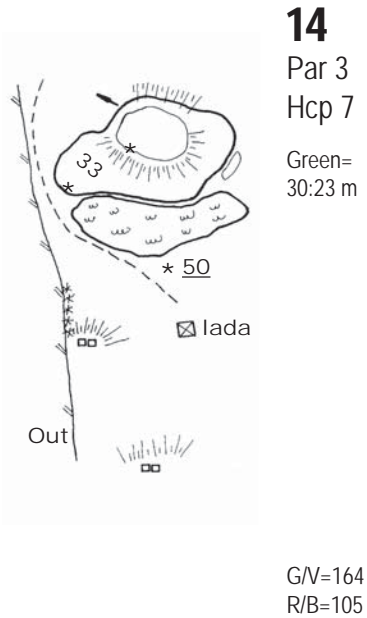

Banguiden är producerad av
 Bjurholms GK
 Kartering, layout: Inger Södermark
 Mätning: Christer Nygren
 Kontakt: 0932-10756

5) Vik här!

4) Vik här!

0m
-2
0
-5
0

0m
-5
0
-7
0

1) Vik här!

2) Vik här!

**BANGUIDE I
FICKFORMAT**
"dragspelsmodell"

TECKENFÖRKLARING

- Tee
- Träd
- Skog
- Väg
- Slänt (dubbla streck=högre sida) lägre
- Bunker med avstånd
- Bäck/dike med bro
- Inspelsmått till framkant green
- Avstånd från tee
- Damm
- 150 m, 200 m platta
- Nästa tee