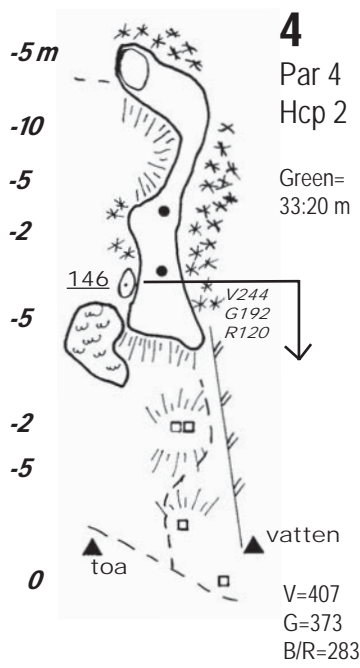

Banguiden är producerad av
 Bjurholms GK
 Kartering, layout: Inger Södermark
 Mätning: Christer Nygren
 Kontakt: 0932-10756

5) Vik här!

4) Vik här!

0m
-2
0
-5
0

0m
-5
0
-7
0

1) Vik här!

2) Vik här!

**BANGUIDE I
FICKFORMAT**
"dragspelsmodell"

TECKENFÖRKLARING

- Tee
- Träd
- Skog
- Väg
- Slänt (dubbla streck=högre sida) lägre
- Bunker med avstånd
- Bäck/dike med bro
- Inspelsmått till framkant green
- Avstånd från tee
- Damm
- 150 m, 200 m platta
- Nästa tee