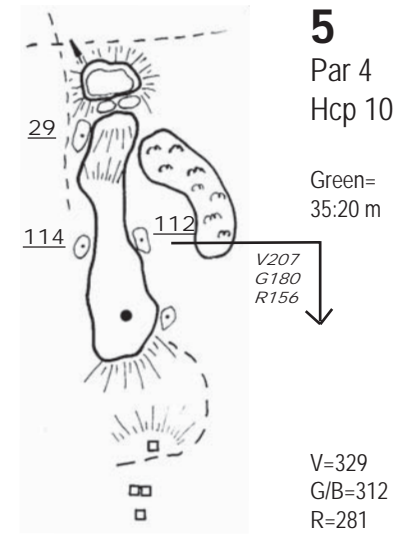

Banguiden är producerad av
 Bjurholms GK
 Kartering, layout: Inger Södermark
 Mätning: Christer Nygren
 Kontakt: 0932-10756

5) Vik här!

4) Vik här!

0m
-2
0
-5
0

0m
-5
0
-7
0

1) Vik här!

2) Vik här!

**BANGUIDE I
FICKFORMAT**
"dragspelsmodell"

TECKENFÖRKLARING

- Tee
- Träd
- Skog
- Väg
- Slänt (dubbla streck=högre sida) lägre
- Bunker med avstånd
- Bäck/dike med bro
- Inspelsmått till framkant green
- Avstånd från tee
- Damm
- 150 m, 200 m platta
- Nästa tee