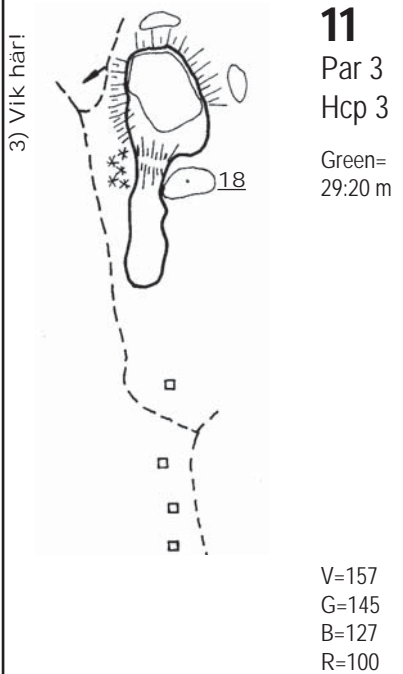

Banguiden är producerad av
 Bjurholms GK
 Kartering, layout: Inger Södermark
 Mätning: Christer Nygren
 Kontakt: 0932-10756

5) Vik här!

4) Vik här!

0m
-2
0
-5
0

0m
-5
0
-7
0

1) Vik här!

2) Vik här!

**BANGUIDE I
FICKFORMAT**
"dragspelsmodell"

TECKENFÖRKLARING

- Tee
- Träd
- Skog
- Väg
- Slänt (dubbla streck=högre sida) lägre
- Bunker med avstånd
- Bäck/dike med bro
- Inspelsmått till framkant green
- Avstånd från tee
- Damm
- 150 m, 200 m platta
- Nästa tee