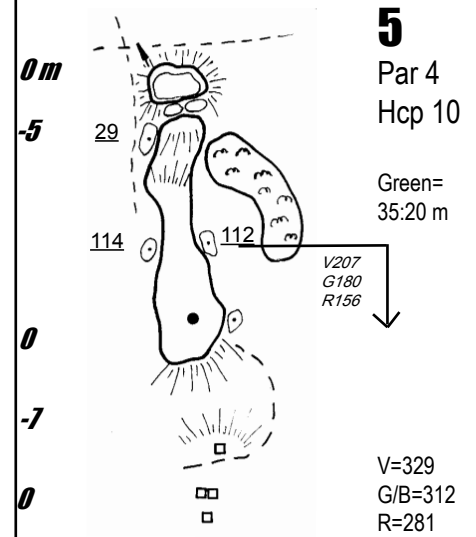

5) Vik här!

8
Par 5
Hcp 4
Green=
36:26 m

V=454
G/B=445
R=413

4) Vik här!

7
Par 3
Hcp 18
Green=
36:25 m

V=134
G/B=119
R=103

6
Par 4
Hcp 8
Green=
39:24 m

V=371
G=351
B/R=309

1) Vik här!

5
Par 4
Hcp 10
Green=
35:20 m

V=329
G/B=312
R=281

4
Par 4
Hcp 2
Green=
33:20 m

V=407
G=373
B/R=283

3
Par 5
Hcp 12
Green=
38:17 m

V=470
G=443
B=434
R=393

2
Par 3
Hcp 16
Green=
33:26 m

V=165
G=150
B=137
R=118

1
Par 4
Hcp 14
Green=
40:25 m

V=309
G=295
B=280
R=248

2) Vik här!

BANGUIDE I FICKFORMAT
"dragspelsmodell"

TECKENFÖRKLARING

	Tee		Bäck/dike med bro
	Träd		Inspelsmått till framkant green
	Skog		Avstånd från tee
	Väg		Damm
	Slänt (dubbla streck=högre sida)		150 m, 200 m platta
	Bunker med avstånd		Nästa tee