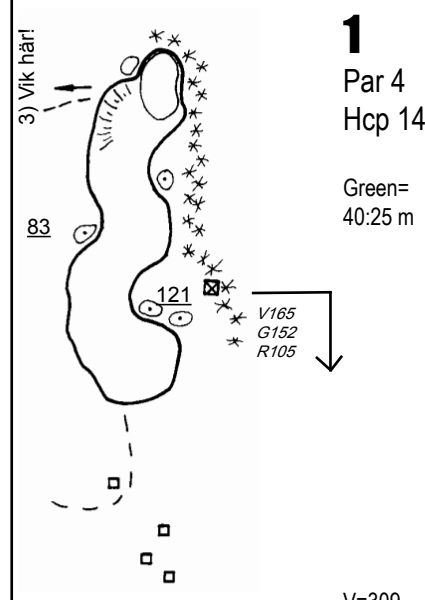

5) Vik här!

8
Par 5
Hcp 4
Green=
36:26 m

V=454
G/B=445
R=413

4) Vik här!

7
Par 3
Hcp 18
Green=
36:25 m

V=134
G/B=119
R=103

6
Par 4
Hcp 8
Green=
39:24 m

V=371
G=351
B/R=309

1) Vik här!

5
Par 4
Hcp 10
Green=
35:20 m

V=329
G/B=312
R=281

4
Par 4
Hcp 2
Green=
33:20 m

V=407
G=373
B/R=283

3
Par 5
Hcp 12
Green=
38:17 m

V=470
G=443
B=434
R=393

2
Par 3
Hcp 16
Green=
33:26 m

V=165
G=150
B=137
R=118

1
Par 4
Hcp 14
Green=
40:25 m

V=309
G=295
B=280
R=248

2) Vik här!

BANGUIDE I FICKFORMAT
"dragspelsmodell"

TECKENFÖRKLARING

	Tee		Bäck/dike med bro
	Träd		Inspelsmått till framkant green
	Skog		Avstånd från tee
	Väg		Damm
	Slänt (dubbla streck=högre sida)		150 m, 200 m platta
	Bunker med avstånd		Nästa tee