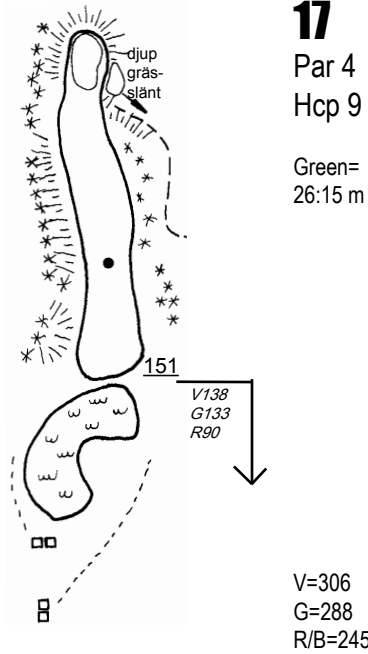

1) Vik här!

5) Vik här!

4) Vik här!

3) Vik här!

2) Vik här!

dricks-
vatten

9
Par 4
Hcp 6
Green=
38:26 m

V=403
G=369
B/R=315

5) Vik här!

8
Par 5
Hcp 4
Green=
36:26 m

V=454
G/B=445
R=413

4) Vik här!

7
Par 3
Hcp 18
Green=
36:25 m

V=134
G/B=119
R=103

6
Par 4
Hcp 8
Green=
39:24 m

V=371
G=351
B/R=309

1) Vik här!

5
Par 4
Hcp 10
Green=
35:20 m

V=329
G/B=312
R=281

4
Par 4
Hcp 2
Green=
33:20 m

V=407
G=373
B/R=283

3
Par 5
Hcp 12
Green=
38:17 m

V=470
G=443
B=434
R=393

2
Par 3
Hcp 16
Green=
33:26 m

V=165
G=150
B=137
R=118

1
Par 4
Hcp 14
Green=
40:25 m

V=309
G=295
B=280
R=248

2) Vik här!

BANGUIDE I FICKFORMAT
"dragspelsmodell"

TECKENFÖRKLARING

	Tee		Bäck/dike med bro
	Träd		Inspelsmått till framkant green
	Skog		Avstånd från tee
	Väg		Damm
	Slänt (dubbla streck=högre sida)		150 m, 200 m platta
	Bunker med avstånd		Nästa tee