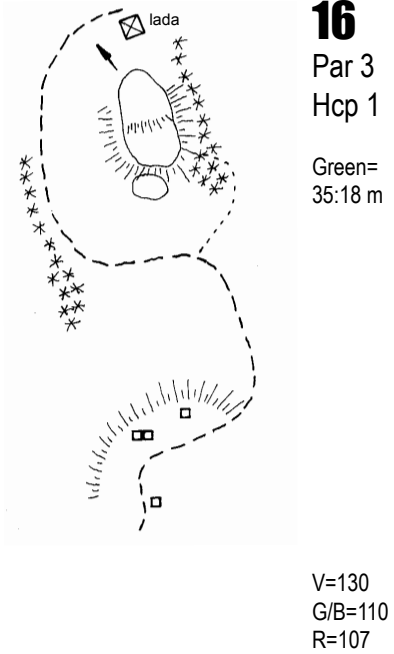

1) Vik här!

5) Vik här!

4) Vik här!

3) Vik här!

2) Vik här!

dricks-
vatten

9
Par 4
Hcp 6
Green=
38:26 m

V=403
G=369
B/R=315

5) Vik här!

8
Par 5
Hcp 4
Green=
36:26 m

V=454
G/B=445
R=413

4) Vik här!

7
Par 3
Hcp 18
Green=
36:25 m

V=134
G/B=119
R=103

6
Par 4
Hcp 8
Green=
39:24 m

V=371
G=351
B/R=309

1) Vik här!

5
Par 4
Hcp 10
Green=
35:20 m

V=329
G/B=312
R=281

4
Par 4
Hcp 2
Green=
33:20 m

V=407
G=373
B/R=283

3
Par 5
Hcp 12
Green=
38:17 m

V=470
G=443
B=434
R=393

2
Par 3
Hcp 16
Green=
33:26 m

V=165
G=150
B=137
R=118

1
Par 4
Hcp 14
Green=
40:25 m

V=309
G=295
B=280
R=248

2) Vik här!

BANGUIDE I FICKFORMAT
"dragspelsmodell"

TECKENFÖRKLARING

	Tee		Bäck/dike med bro
	Träd		Inspelsmått till framkant green
	Skog		Avstånd från tee
	Väg		Damm
	Slänt (dubbla streck=högre sida)		150 m, 200 m platta
	Bunker med avstånd		Nästa tee