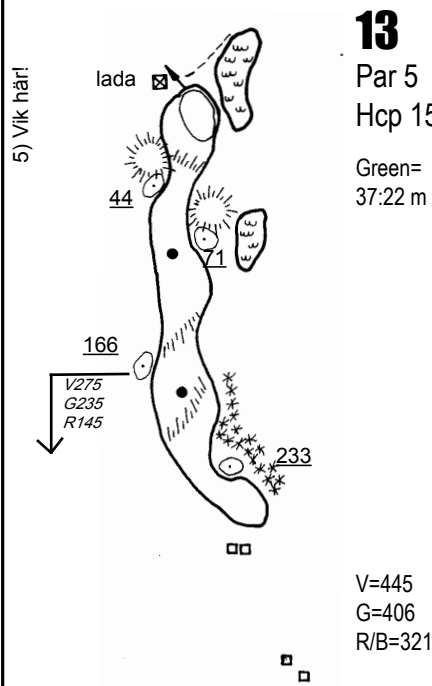

1) Vik här!

5) Vik här!

4) Vik här!

3) Vik här!

2) Vik här!

dricks-
vatten

9
Par 4
Hcp 6
Green=
38:26 m

V=403
G=369
B/R=315

5) Vik här!

8
Par 5
Hcp 4
Green=
36:26 m

V=454
G/B=445
R=413

4) Vik här!

7
Par 3
Hcp 18
Green=
36:25 m

V=134
G/B=119
R=103

6
Par 4
Hcp 8
Green=
39:24 m

V=371
G=351
B/R=309

1) Vik här!

5
Par 4
Hcp 10
Green=
35:20 m

V=329
G/B=312
R=281

4
Par 4
Hcp 2
Green=
33:20 m

V=407
G=373
B/R=283

3
Par 5
Hcp 12
Green=
38:17 m

V=470
G=443
B=434
R=393

2
Par 3
Hcp 16
Green=
33:26 m

V=165
G=150
B=137
R=118

1
Par 4
Hcp 14
Green=
40:25 m

V=309
G=295
B=280
R=248

2) Vik här!

BANGUIDE I FICKFORMAT
"dragspelsmodell"

TECKENFÖRKLARING

	Tee		Bäck/dike med bro
	Träd		Inspelsmått till framkant green
	Skog		Avstånd från tee
	Väg		Damm
	Slänt (dubbla streck=högre sida)		150 m, 200 m platta
	Bunker med avstånd		Nästa tee