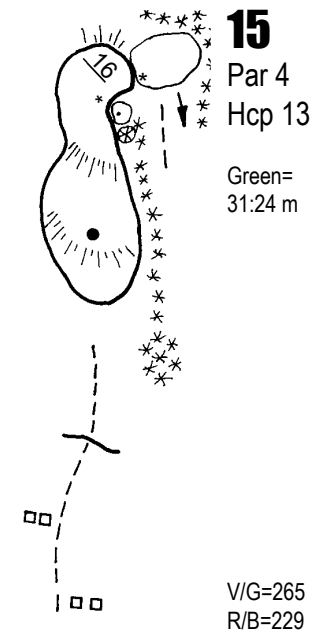

1) Vik här!

5) Vik här!

4) Vik här!

3) Vik här!

2) Vik här!

dricks-
vatten

9
Par 4
Hcp 6
Green=
38:26 m

V=403
G=369
B/R=315

5) Vik här!

8
Par 5
Hcp 4
Green=
36:26 m

V=454
G/B=445
R=413

4) Vik här!

7
Par 3
Hcp 18
Green=
36:25 m

V=134
G/B=119
R=103

6
Par 4
Hcp 8
Green=
39:24 m

V=371
G=351
B/R=309

1) Vik här!

5
Par 4
Hcp 10
Green=
35:20 m

V=329
G/B=312
R=281

4
Par 4
Hcp 2
Green=
33:20 m

V=407
G=373
B/R=283

3
Par 5
Hcp 12
Green=
38:17 m

V=470
G=443
B=434
R=393

2
Par 3
Hcp 16
Green=
33:26 m

V=165
G=150
B=137
R=118

1
Par 4
Hcp 14
Green=
40:25 m

V=309
G=295
B=280
R=248

2) Vik här!

BANGUIDE I FICKFORMAT
"dragspelsmodell"

TECKENFÖRKLARING

	Tee		Bäck/dike med bro
	Träd		Inspelsmått till framkant green
	Skog		Avstånd från tee
	Väg		Damm
	Slänt (dubbla streck=högre sida)		150 m, 200 m platta
	Bunker med avstånd		Nästa tee