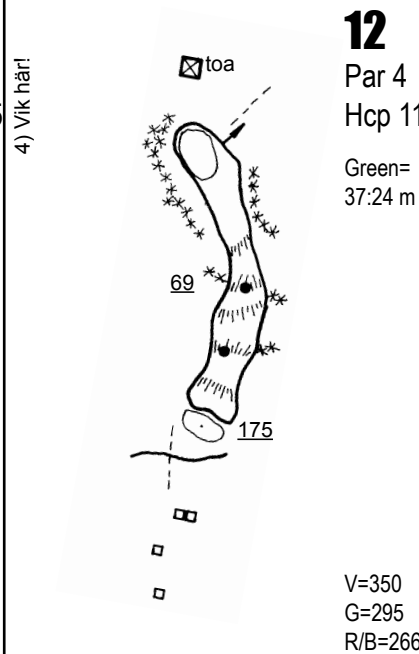

1) Vik här!

5) Vik här!

4) Vik här!

3) Vik här!

2) Vik här!

dricks-
vatten

9
Par 4
Hcp 6
Green=
38:26 m

V=403
G=369
B/R=315

5) Vik här!

8
Par 5
Hcp 4
Green=
36:26 m

V=454
G/B=445
R=413

4) Vik här!

7
Par 3
Hcp 18
Green=
36:25 m

V=134
G/B=119
R=103

6
Par 4
Hcp 8
Green=
39:24 m

V=371
G=351
B/R=309

1) Vik här!

5
Par 4
Hcp 10
Green=
35:20 m

V=329
G/B=312
R=281

4
Par 4
Hcp 2
Green=
33:20 m

V=407
G=373
B/R=283

3
Par 5
Hcp 12
Green=
38:17 m

V=470
G=443
B=434
R=393

2
Par 3
Hcp 16
Green=
33:26 m

V=165
G=150
B=137
R=118

1
Par 4
Hcp 14
Green=
40:25 m

V=309
G=295
B=280
R=248

2) Vik här!

BANGUIDE I FICKFORMAT
"dragspelsmodell"

TECKENFÖRKLARING

	Tee		Bäck/dike med bro
	Träd		Inspelsmått till framkant green
	Skog		Avstånd från tee
	Väg		Damm
	Slänt (dubbla streck=högre sida)		150 m, 200 m platta
	Bunker med avstånd		Nästa tee