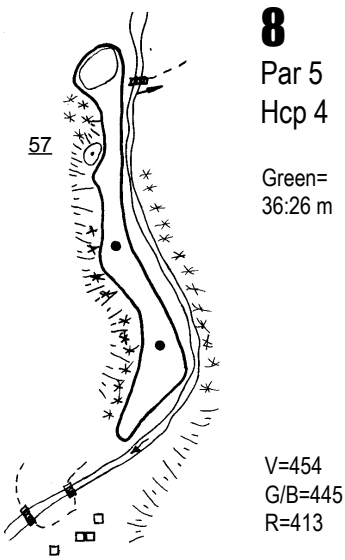

1) Vik här!

5) Vik här!

4) Vik här!

3) Vik här!

2) Vik här!

dricks-
vatten

9
Par 4
Hcp 6
Green=
38:26 m

V=403
G=369
B/R=315

5) Vik här!

8
Par 5
Hcp 4
Green=
36:26 m

V=454
G/B=445
R=413

4) Vik här!

7
Par 3
Hcp 18
Green=
36:25 m

V=134
G/B=119
R=103

6
Par 4
Hcp 8
Green=
39:24 m

V=371
G=351
B/R=309

1) Vik här!

5
Par 4
Hcp 10
Green=
35:20 m

V=329
G/B=312
R=281

4
Par 4
Hcp 2
Green=
33:20 m

V=407
G=373
B/R=283

3
Par 5
Hcp 12
Green=
38:17 m

V=470
G=443
B=434
R=393

2
Par 3
Hcp 16
Green=
33:26 m

V=165
G=150
B=137
R=118

1
Par 4
Hcp 14
Green=
40:25 m

V=309
G=295
B=280
R=248

2) Vik här!

BANGUIDE I FICKFORMAT
"dragspelsmodell"

TECKENFÖRKLARING

	Tee		Bäck/dike med bro
	Träd		Inspelsmått till framkant green
	Skog		Avstånd från tee
	Väg		Damm
	Slänt (dubbla streck=högre sida)		150 m, 200 m platta
	Bunker med avstånd		Nästa tee