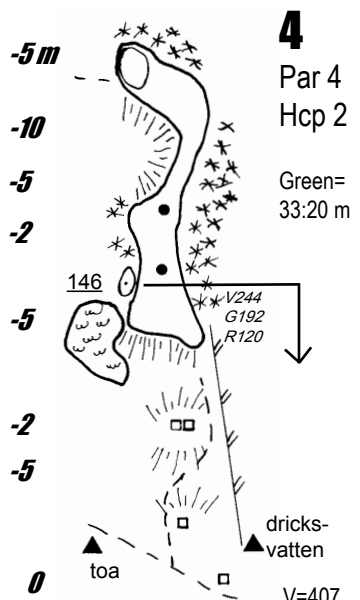

5) Vik här!

8
Par 5
Hcp 4
Green=
36:26 m

V=454
G/B=445
R=413

4) Vik här!

7
Par 3
Hcp 18
Green=
36:25 m

V=134
G/B=119
R=103

6
Par 4
Hcp 8
Green=
39:24 m

V=371
G=351
B/R=309

1) Vik här!

5
Par 4
Hcp 10
Green=
35:20 m

V=329
G/B=312
R=281

4
Par 4
Hcp 2
Green=
33:20 m

V=407
G=373
B/R=283

3
Par 5
Hcp 12
Green=
38:17 m

V=470
G=443
B=434
R=393

2
Par 3
Hcp 16
Green=
33:26 m

V=165
G=150
B=137
R=118

1
Par 4
Hcp 14
Green=
40:25 m

V=309
G=295
B=280
R=248

2) Vik här!

BANGUIDE I FICKFORMAT
"dragspelsmodell"

TECKENFÖRKLARING

	Tee		Bäck/dike med bro
	Träd		Inspelsmått till framkant green
	Skog		Avstånd från tee
	Väg		Damm
	Slänt (dubbla streck=högre sida)		150 m, 200 m platta
	Bunker med avstånd		Nästa tee