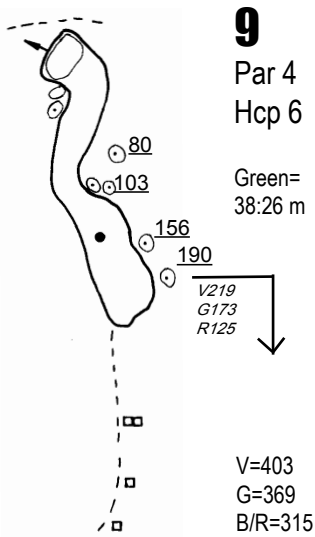

1) Vik här!

5) Vik här!

4) Vik här!

3) Vik här!

2) Vik här!

dricks-
vatten

9
Par 4
Hcp 6
Green=
38:26 m

V=403
G=369
B/R=315

5) Vik här!

8
Par 5
Hcp 4
Green=
36:26 m

V=454
G/B=445
R=413

4) Vik här!

7
Par 3
Hcp 18
Green=
36:25 m

V=134
G/B=119
R=103

6
Par 4
Hcp 8
Green=
39:24 m

V=371
G=351
B/R=309

1) Vik här!

5
Par 4
Hcp 10
Green=
35:20 m

V=329
G/B=312
R=281

4
Par 4
Hcp 2
Green=
33:20 m

V=407
G=373
B/R=283

3
Par 5
Hcp 12
Green=
38:17 m

V=470
G=443
B=434
R=393

2
Par 3
Hcp 16
Green=
33:26 m

V=165
G=150
B=137
R=118

1
Par 4
Hcp 14
Green=
40:25 m

V=309
G=295
B=280
R=248

2) Vik här!

BANGUIDE I FICKFORMAT
"dragspelsmodell"

TECKENFÖRKLARING

	Tee		Bäck/dike med bro
	Träd		Inspelsmått till framkant green
	Skog		Avstånd från tee
	Väg		Damm
	Slänt (dubbla streck=högre sida)		150 m, 200 m platta
	Bunker med avstånd		Nästa tee