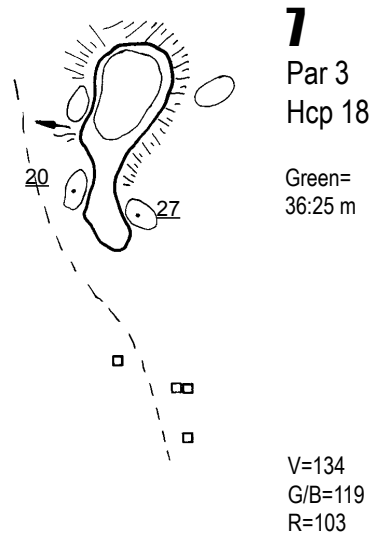

1) Vik här!

5) Vik här!

4) Vik här!

3) Vik här!

2) Vik här!

dricks-
vatten

9
Par 4
Hcp 6
Green=
38:26 m

V=403
G=369
B/R=315

5) Vik här!

8
Par 5
Hcp 4
Green=
36:26 m

V=454
G/B=445
R=413

4) Vik här!

7
Par 3
Hcp 18
Green=
36:25 m

V=134
G/B=119
R=103

6
Par 4
Hcp 8
Green=
39:24 m

V=371
G=351
B/R=309

1) Vik här!

5
Par 4
Hcp 10
Green=
35:20 m

V=329
G/B=312
R=281

4
Par 4
Hcp 2
Green=
33:20 m

V=407
G=373
B/R=283

3
Par 5
Hcp 12
Green=
38:17 m

V=470
G=443
B=434
R=393

2
Par 3
Hcp 16
Green=
33:26 m

V=165
G=150
B=137
R=118

1
Par 4
Hcp 14
Green=
40:25 m

V=309
G=295
B=280
R=248

2) Vik här!

BANGUIDE I FICKFORMAT
"dragspelsmodell"

TECKENFÖRKLARING

	Tee		Bäck/dike med bro
	Träd		Inspelsmått till framkant green
	Skog		Avstånd från tee
	Väg		Damm
	Slänt (dubbla streck=högre sida)		150 m, 200 m platta
	Bunker med avstånd		Nästa tee