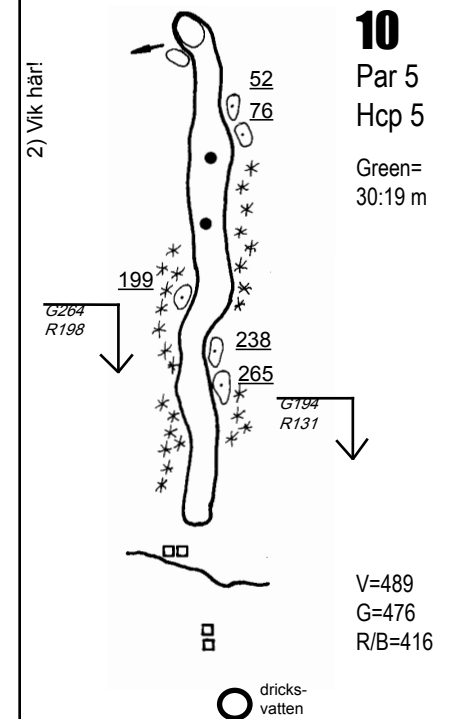

1) Vik här!

5) Vik här!

4) Vik här!

3) Vik här!

2) Vik här!

dricks-
vatten

9
Par 4
Hcp 6
Green=
38:26 m

V=403
G=369
B/R=315

5) Vik här!

8
Par 5
Hcp 4
Green=
36:26 m

V=454
G/B=445
R=413

4) Vik här!

7
Par 3
Hcp 18
Green=
36:25 m

V=134
G/B=119
R=103

6
Par 4
Hcp 8
Green=
39:24 m

V=371
G=351
B/R=309

1) Vik här!

5
Par 4
Hcp 10
Green=
35:20 m

V=329
G/B=312
R=281

4
Par 4
Hcp 2
Green=
33:20 m

V=407
G=373
B/R=283

3
Par 5
Hcp 12
Green=
38:17 m

V=470
G=443
B=434
R=393

2
Par 3
Hcp 16
Green=
33:26 m

V=165
G=150
B=137
R=118

1
Par 4
Hcp 14
Green=
40:25 m

V=309
G=295
B=280
R=248

2) Vik här!

BANGUIDE I FICKFORMAT
"dragspelsmodell"

TECKENFÖRKLARING

	Tee		Bäck/dike med bro
	Träd		Inspelsmått till framkant green
	Skog		Avstånd från tee
	Väg		Damm
	Slänt (dubbla streck=högre sida)		150 m, 200 m platta
	Bunker med avstånd		Nästa tee