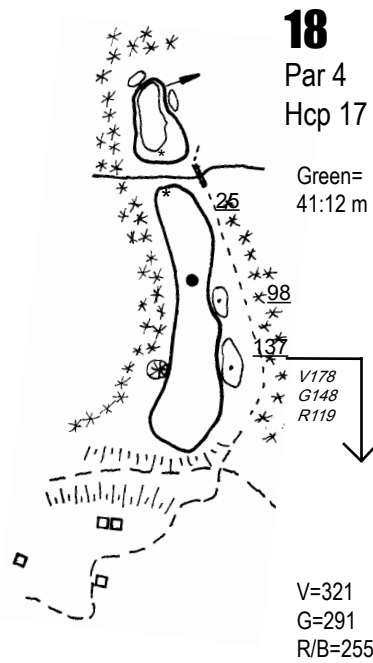

1) Vik här!

5) Vik här!

4) Vik här!

3) Vik här!

2) Vik här!

dricks-
vatten

9
Par 4
Hcp 6
Green=
38:26 m

V=403
G=369
B/R=315

5) Vik här!

8
Par 5
Hcp 4
Green=
36:26 m

V=454
G/B=445
R=413

4) Vik här!

7
Par 3
Hcp 18
Green=
36:25 m

V=134
G/B=119
R=103

6
Par 4
Hcp 8
Green=
39:24 m

V=371
G=351
B/R=309

1) Vik här!

5
Par 4
Hcp 10
Green=
35:20 m

V=329
G/B=312
R=281

4
Par 4
Hcp 2
Green=
33:20 m

V=407
G=373
B/R=283

3
Par 5
Hcp 12
Green=
38:17 m

V=470
G=443
B=434
R=393

2
Par 3
Hcp 16
Green=
33:26 m

V=165
G=150
B=137
R=118

1
Par 4
Hcp 14
Green=
40:25 m

V=309
G=295
B=280
R=248

2) Vik här!

BANGUIDE I FICKFORMAT
"dragspelsmodell"

TECKENFÖRKLARING

	Tee		Bäck/dike med bro
	Träd		Inspelsmått till framkant green
	Skog		Avstånd från tee
	Väg		Damm
	Slänt (dubbla streck=högre sida)		150 m, 200 m platta
	Bunker med avstånd		Nästa tee