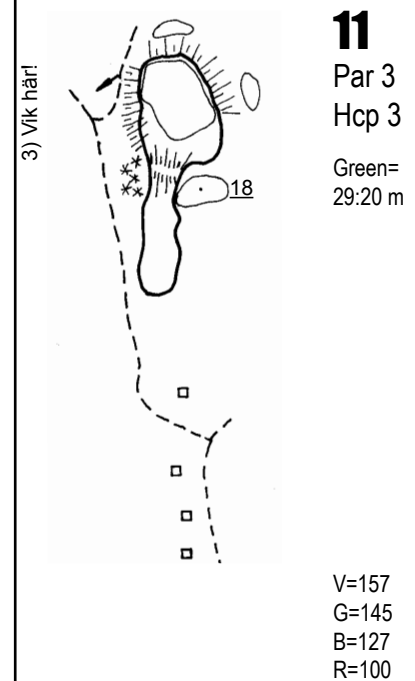

1) Vik här!

5) Vik här!

4) Vik här!

3) Vik här!

2) Vik här!

dricks-
vatten

9
Par 4
Hcp 6
Green=
38:26 m

V=403
G=369
B/R=315

5) Vik här!

8
Par 5
Hcp 4
Green=
36:26 m

V=454
G/B=445
R=413

4) Vik här!

7
Par 3
Hcp 18
Green=
36:25 m

V=134
G/B=119
R=103

6
Par 4
Hcp 8
Green=
39:24 m

V=371
G=351
B/R=309

1) Vik här!

5
Par 4
Hcp 10
Green=
35:20 m

V=329
G/B=312
R=281

4
Par 4
Hcp 2
Green=
33:20 m

V=407
G=373
B/R=283

3
Par 5
Hcp 12
Green=
38:17 m

V=470
G=443
B=434
R=393

2
Par 3
Hcp 16
Green=
33:26 m

V=165
G=150
B=137
R=118

1
Par 4
Hcp 14
Green=
40:25 m

V=309
G=295
B=280
R=248

2) Vik här!

BANGUIDE I FICKFORMAT
"dragspelsmodell"

TECKENFÖRKLARING

	Tee		Bäck/dike med bro
	Träd		Inspelsmått till framkant green
	Skog		Avstånd från tee
	Väg		Damm
	Slänt (dubbla streck=högre sida)		150 m, 200 m platta
	Bunker med avstånd		Nästa tee