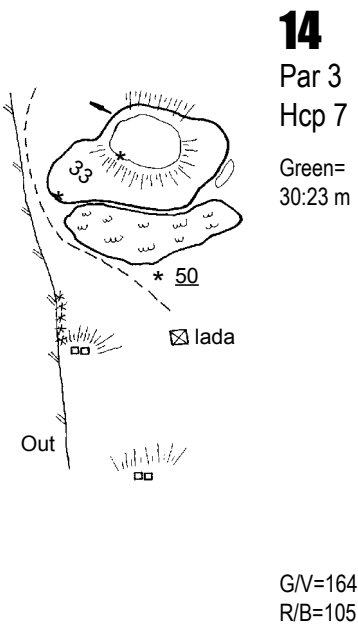

1) Vik här!

5) Vik här!

4) Vik här!

3) Vik här!

2) Vik här!

dricks-
vatten

9
Par 4
Hcp 6
Green=
38:26 m

V=403
G=369
B/R=315

5) Vik här!

8
Par 5
Hcp 4
Green=
36:26 m

V=454
G/B=445
R=413

4) Vik här!

7
Par 3
Hcp 18
Green=
36:25 m

V=134
G/B=119
R=103

6
Par 4
Hcp 8
Green=
39:24 m

V=371
G=351
B/R=309

1) Vik här!

5
Par 4
Hcp 10
Green=
35:20 m

V=329
G/B=312
R=281

4
Par 4
Hcp 2
Green=
33:20 m

V=407
G=373
B/R=283

3
Par 5
Hcp 12
Green=
38:17 m

V=470
G=443
B=434
R=393

2
Par 3
Hcp 16
Green=
33:26 m

V=165
G=150
B=137
R=118

1
Par 4
Hcp 14
Green=
40:25 m

V=309
G=295
B=280
R=248

2) Vik här!

BANGUIDE I FICKFORMAT
"dragspelsmodell"

TECKENFÖRKLARING

	Tee		Bäck/dike med bro
	Träd		Inspelsmått till framkant green
	Skog		Avstånd från tee
	Väg		Damm
	Slänt (dubbla streck=högre sida)		150 m, 200 m platta
	Bunker med avstånd		Nästa tee