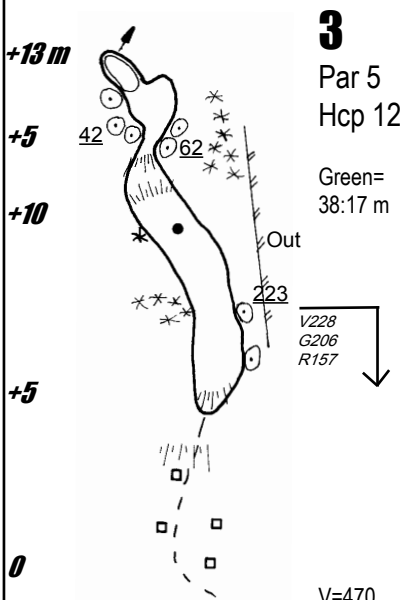

5) Vik här!

8
Par 5
Hcp 4
Green=
36:26 m

V=454
G/B=445
R=413

4) Vik här!

7
Par 3
Hcp 18
Green=
36:25 m

V=134
G/B=119
R=103

6
Par 4
Hcp 8
Green=
39:24 m

V=371
G=351
B/R=309

1) Vik här!

5
Par 4
Hcp 10
Green=
35:20 m

V=329
G/B=312
R=281

4
Par 4
Hcp 2
Green=
33:20 m

V=407
G=373
B/R=283

3
Par 5
Hcp 12
Green=
38:17 m

V=470
G=443
B=434
R=393

2
Par 3
Hcp 16
Green=
33:26 m

V=165
G=150
B=137
R=118

1
Par 4
Hcp 14
Green=
40:25 m

V=309
G=295
B=280
R=248

2) Vik här!

BANGUIDE I FICKFORMAT
"dragspelsmodell"

TECKENFÖRKLARING

	Tee		Bäck/dike med bro
	Träd		Inspelsmått till framkant green
	Skog		Avstånd från tee
	Väg		Damm
	Slänt (dubbla streck=högre sida)		150 m, 200 m platta
	Bunker med avstånd		Nästa tee