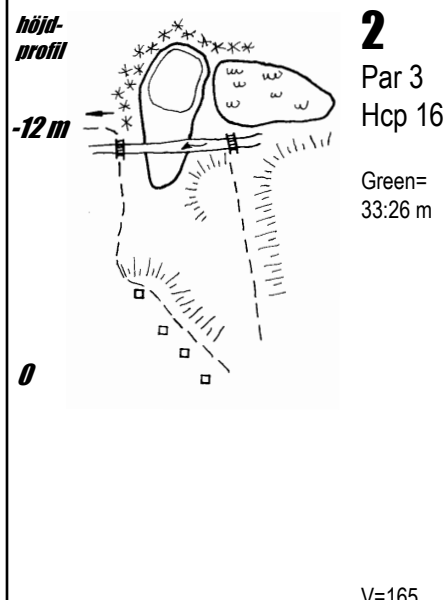

5) Vik här!

8
Par 5
Hcp 4
Green=
36:26 m

V=454
G/B=445
R=413

4) Vik här!

7
Par 3
Hcp 18
Green=
36:25 m

V=134
G/B=119
R=103

6
Par 4
Hcp 8
Green=
39:24 m

V=371
G=351
B/R=309

1) Vik här!

5
Par 4
Hcp 10
Green=
35:20 m

V=329
G/B=312
R=281

4
Par 4
Hcp 2
Green=
33:20 m

V=407
G=373
B/R=283

3
Par 5
Hcp 12
Green=
38:17 m

V=470
G=443
B=434
R=393

2
Par 3
Hcp 16
Green=
33:26 m

V=165
G=150
B=137
R=118

1
Par 4
Hcp 14
Green=
40:25 m

V=309
G=295
B=280
R=248

2) Vik här!

BANGUIDE I FICKFORMAT
"dragspelsmodell"

TECKENFÖRKLARING

	Tee		Bäck/dike med bro
	Träd		Inspelsmått till framkant green
	Skog		Avstånd från tee
	Väg		Damm
	Slänt (dubbla streck=högre sida)		150 m, 200 m platta
	Bunker med avstånd		Nästa tee