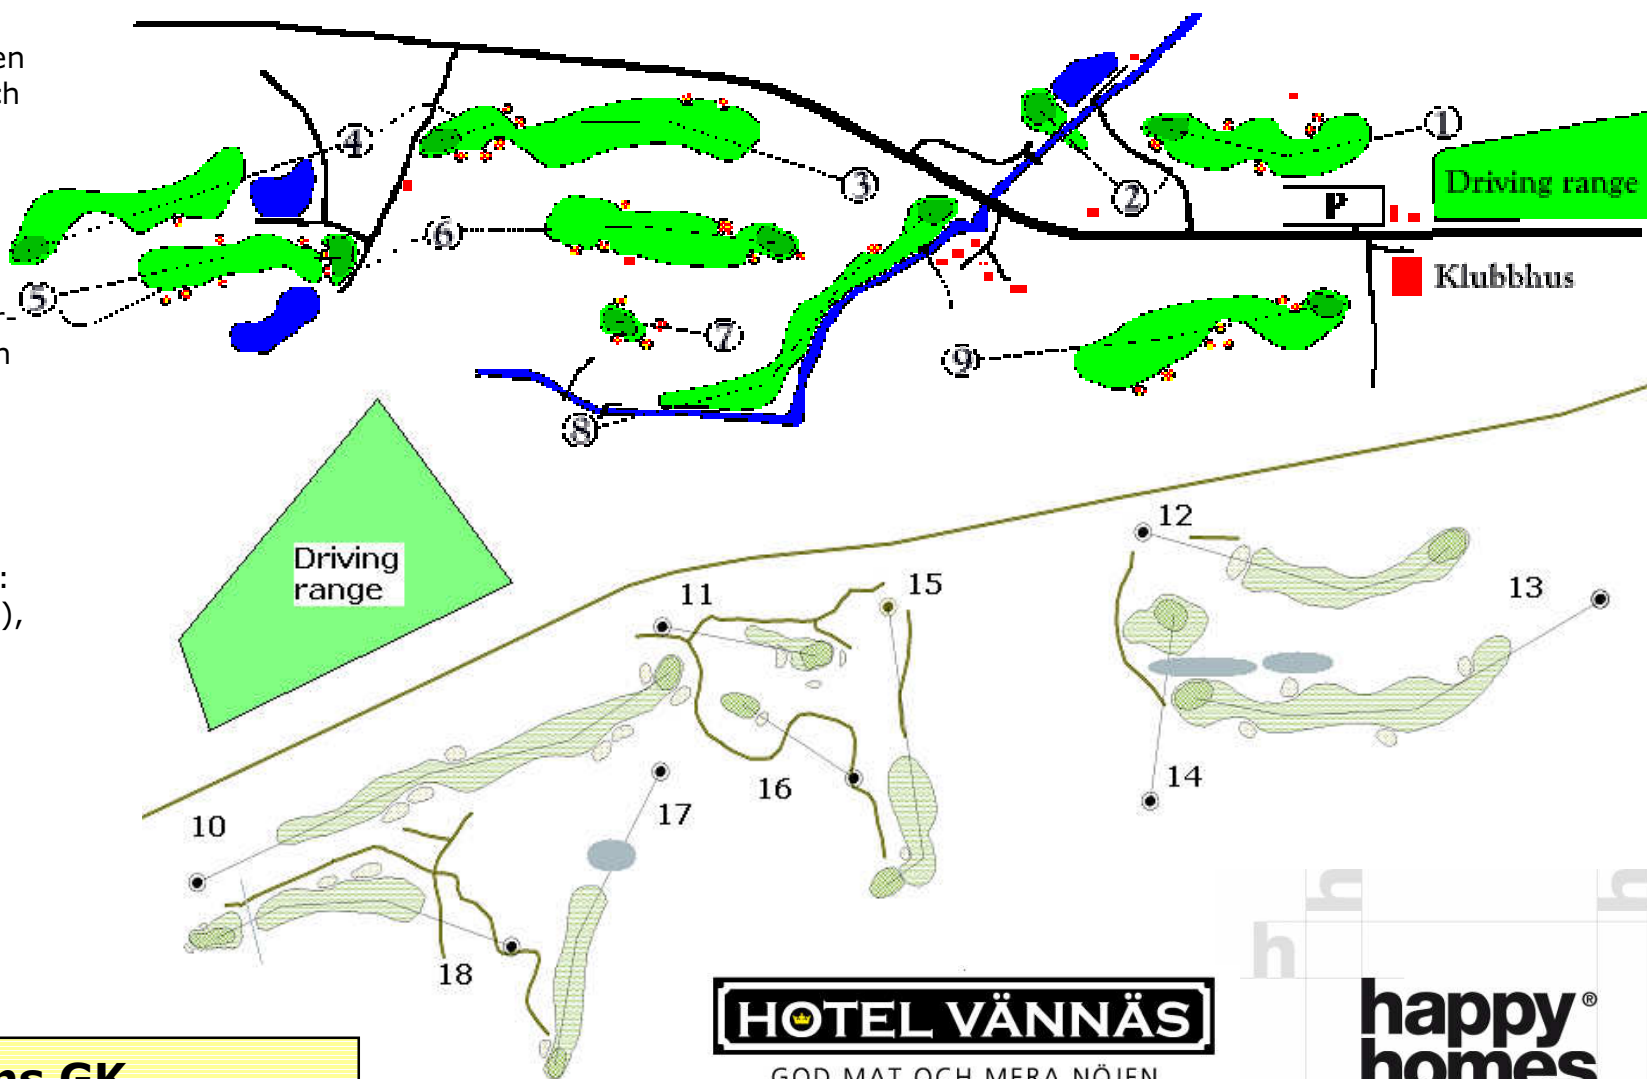

Lokala regler (kortfattat):

- Omarmarkerade diken är sidovattenhinder (26-1).
- Belagda vägar och stigar, träd med stödpinne, bevattningsanläggningar på den finklippta delen av banan och föremål markerade med orange pinne är oflyttbara hindrande föremål (24-2)
- Lador är organisk del av banan (ej regel 24-2).
- Vattenskador i bunkrar, myrstackar, jordfast sten på den finklippta delen av banan samt områden markerade som MUA är MUA (25-1).
- Sten i bunker är flyttbart hindrande föremål (24-1).
- Avstånd till mitten av green: 150 meter (brun platt pinne), 100 meter (röd platta), 150 meter (gul platta) och 200 meter (vit platta).
- Vanligtvis kan man ta tio minuters paus innan håll 10 om man inte stör för andra.
- Avståndsmätare är tillåtet. Den får dock ej kunna mäta andra förhållanden som kan påverka spelet.

Hålsponsorer: Bjurholms El, Brattby Skog, CRAMO Umeå, Däckcentralen, Fodercentralen, Germ, Industrigolvtjänst Norr, Nordprotekt, Trejon, TS Dental Sales, Västerbottens-Kuriren

Bjurholms GK

Kansli/Reception: 0932-10756

E-post: kansliet@bjurholmsgk.se

Hemsida: www.bjurholmsgk.se

HOTEL VÄNNÄS

GOD MAT OCH MERA NÖJEN

www.hotelvannas.se 0935-109 30

Vegagatan 1, Vännäs
0935-10930

www.hotelvannas.se

**happy
homes**

Storgatan 8, Bjurholm
0932-10177

www.happyhomes.se